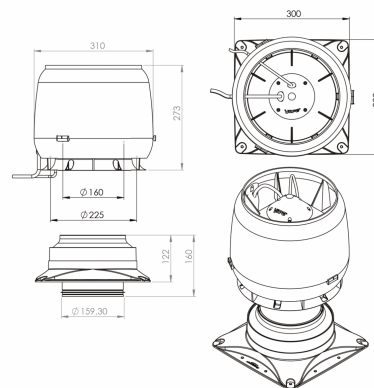

## Eco 220S

Varenummer: 240.40.0132.0

11.210,00 kr.

EAN nummer: 5703347206085

Lydsvag tagventilation fremstillet i vejrbestandigt materiale

Lydsvag tagventilation fremstillet i vejrbestandigt materiale. Kan reguleres af samtlige THERMEX emfang uden motor. P-model er til montering på tag med hældning og kan med lethed justeres til tagets hældning.

### Specifikationer

Energiforbrug [W]	85
Luftmængde ved 0 Pascal [m <sup>3</sup> /t]	925
Min. Lydtryk ved 3 meter [dB(A)]	70
Betjening	Ingen
Materiale	Plastik

TTP Eco 220S

Revisjonsdato: 10/2019

## Monterings- og aftrækstilbehør

Navn	Nummer	Pris
Universal teglgennemføring til E220P / Eco 220P - Type 1 - Hældning 0-47°	240.40.0112.0	2.480,00 kr.
Gennemføring til E220P / Eco 220P betontag - Type 2 - Hældning 0-45°	240.40.0113.0	1.935,00 kr.
Gennemføring til E220P / Eco 220P profileret pladetag - Type 4 - Hældning 0-40°	240.40.0114.0	1.880,00 kr.
Gennemføring til E220P / Eco 220P, Classic pap/ståltag - Type 5 - Hældning 11,5-35°	240.40.0115.0	1.915,00 kr.
Gennemføring til E220P / Eco 220P paptag - Type 3 - Hældning 11-45°	240.40.0116.0	2.005,00 kr.
Gennemføring til E220P / Eco 220P paptag - Type 6 - Hældning 0-11°	240.40.0118.0	1.860,00 kr.
Tagfundament til E220S / Eco 220S	245.54.5180.9	3.645,00 kr.